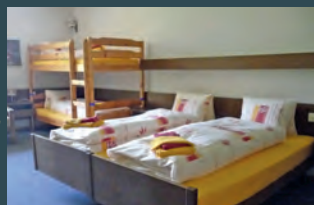

HOTEL KURHAUS GRIMMIALP

Grimmialp Schneepass

GRIMMIALPBERGBAHNEN

Liebe Gäste der Grimmialp,

Nach dem Erfolg der letzten Winter dürfen wir Sie auf die nächste Skisaison wiederum herzlich zu unserem tollen Angebot einladen.

Das Arrangement umfasst mindestens 4 Nächte im Hotel Kurhaus Grimmialp und mindestens 4 Tage Skipass der Grimmialpbergbahnen.

Verlangen Sie eine auf Sie zugeschnittene Offerte:
info@kurhaus-grimmialp.ch oder T 033 684 80 00

Winterferien auf der familienfreundlichen Grimmialp zu fairen Preisen für die ganze Familie - was wottme meh?

Bis bald auf der Grimmialp,
Ueli Pfister und Team

HOTEL
KURHAUS
Grimmialp

Hotel Kurhaus Grimmialp
Grimmialp 25, 3757 Schwenden
www.kurhaus-grimmialp.ch

Grimmialp
Bergbahnen Diemtigtal

Grimmialpbergbahnen
Diemtigtal AG, 3757 Schwenden
www.grimmialp.ch